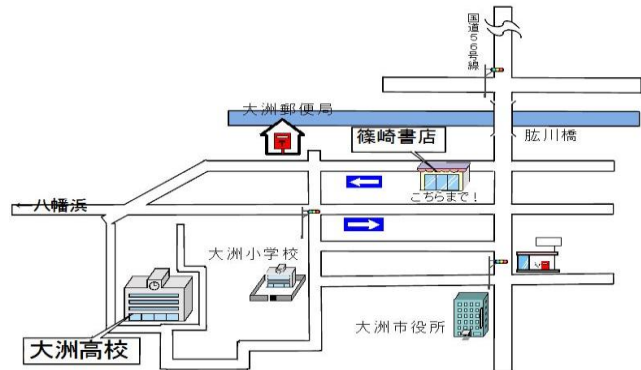

生徒のみなさまへ

<営業日・営業時間のお知らせ>

営業時間が変則な為、下記の表をご確認の上、ご来店頂きますよう、よろしくお願い申し上げます。 ☆不明な点がございましたら、お電話の上ご確認ください。

営業時間		
3月16日	月	10:00~19:00
3月17日	火	10:00~19:00
3月18日	水	10:00~19:00
3月19日	木	10:00~19:00
3月20日	金	13:00~17:00
3月21日	土	定休日
3月22日	日	定休日
3月23日	月	10:00~19:00
3月24日	火	10:00~19:00
3月25日	水	10:00~19:00
3月26日	木	10:00~19:00
3月27日	金	13:00~19:00
3月28日	土	定休日
3月29日	日	定休日
3月30日	月	10:00~19:00
3月31日	火	10:00~19:00
4月1日	水	10:00~19:00
4月2日	木	10:00~19:00
4月3日	金	10:00~19:00
4月4日	土	定休日
4月5日	日	定休日
4月6日	月	13:00~19:00
4月7日	火	13:00~19:00
4月8日	水	13:00~19:00
4月9日	木	13:00~19:00
4月10日	金	13:00~19:00

(教科書取扱店)

篠崎書店 本町店

住所:大洲市大洲174番地(本町1丁目)

TEL:0893-23-5500

☆辞書・参考書・ガイド・問題集を、店舗にて各種取りそろえております。電話でもお取り置きを致しますので、ぜひご利用くださいませ。